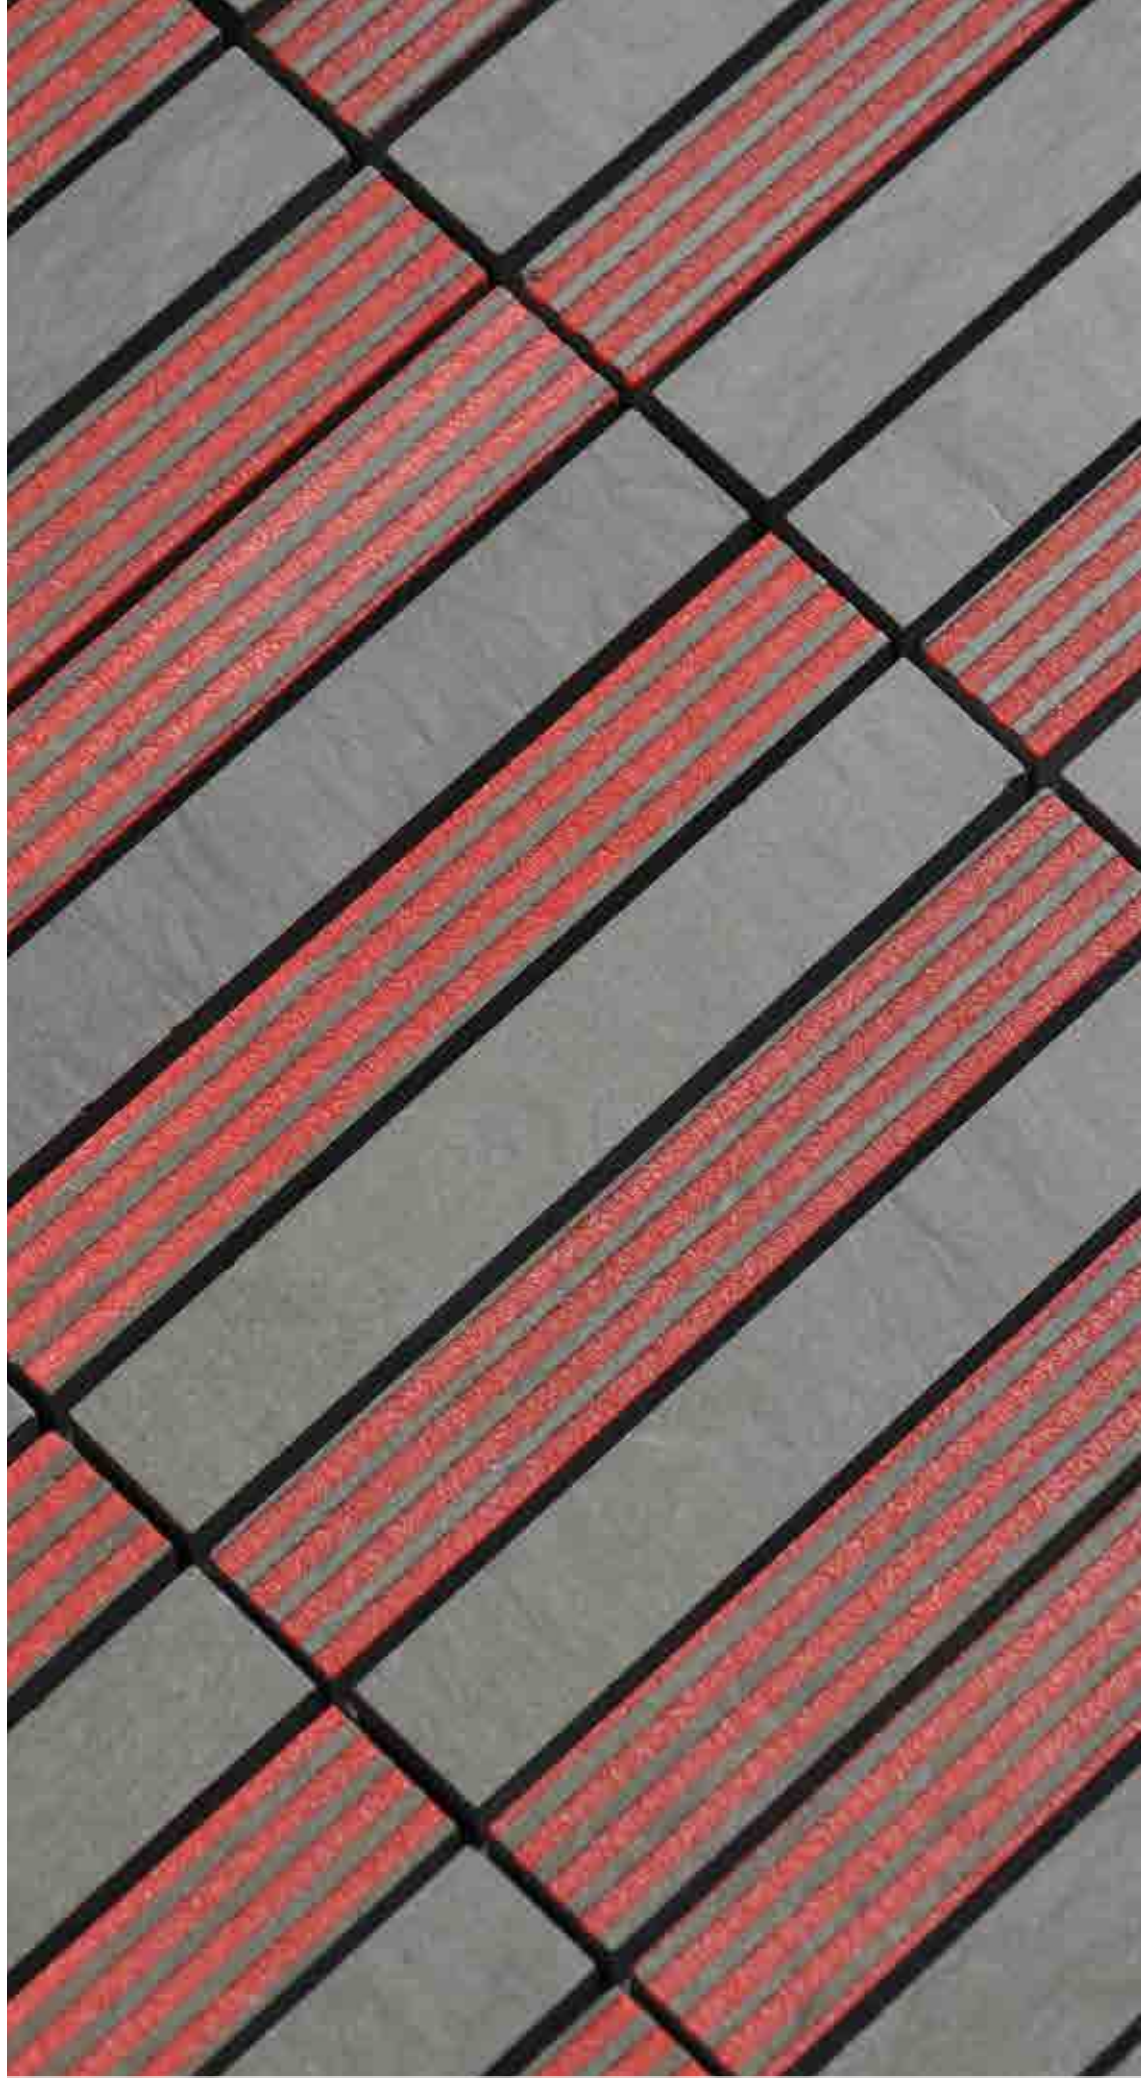

**BENETTI**  
stone philosophy

**BENETTI**  
stone philosophy

Graffiti Gros Grain 50% Yuna Dark Blue

Graffiti Gros Grain 50% Yuna Dark Red

Graffiti Gros Grain 50% Yuna Dark Green

Graffiti Gros Grain 100% Yuna Dark Lilac