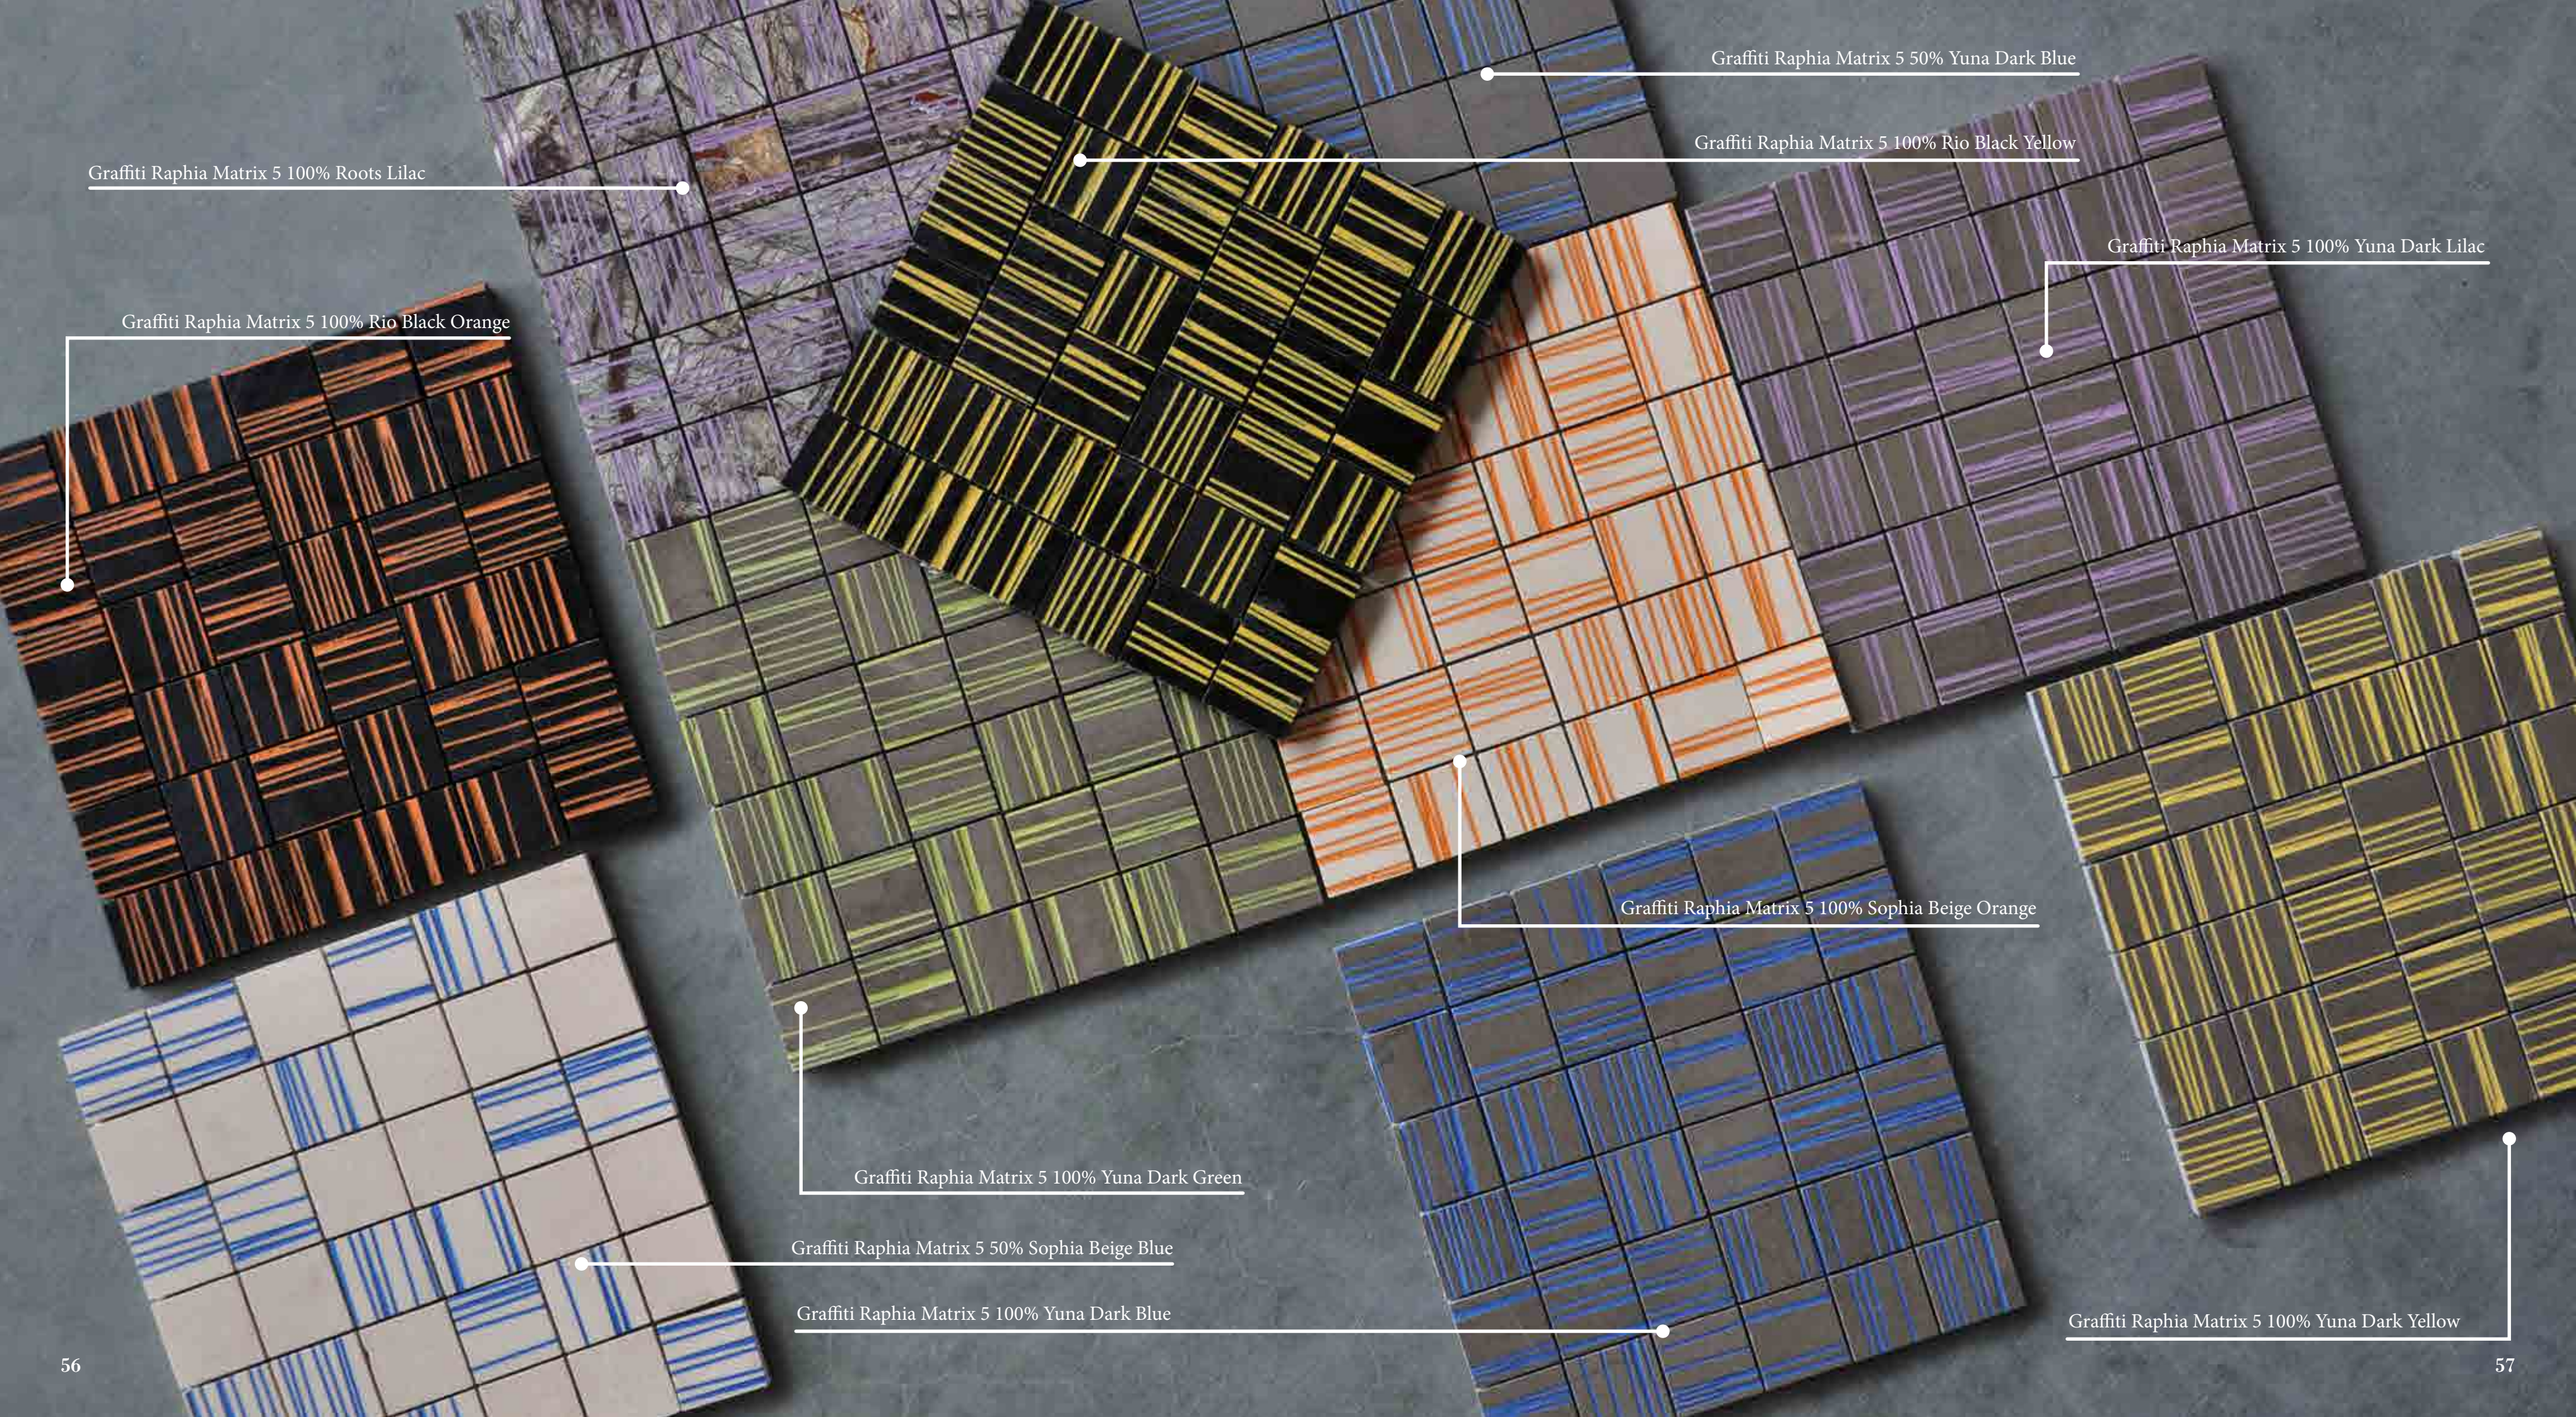

Graffiti Raphia Matrix 5 100% Yuna Dark Yellow

Graffiti Raphia Matrix 5 100% Yuna Dark Orange

Graffiti Raphia Matrix 5 50% Rio Black Blue

Graffiti Raphia Matrix 5 100% Sophia Beige Lilac

Graffiti Raphia Matrix 5 100% Yuna Dark Lilac

Graffiti Raphia Matrix 5 100% Sophia Beige Red

Graffiti Raphia Matrix 5 50% Yuna Dark Lilac

Graffiti Raphia Matrix 5 50% Roots Green

Graffiti Raphia Matrix 5 100% Rio Black Orange

Graffiti Raphia Matrix 5 100% Rio Black Snow

Graffiti Raphia Matrix 5 100% Yuna Dark Blue

Graffiti Raphia Matrix 5 100% Roots Lilac

Graffiti Raphia Matrix 5 50% Yuna Dark Blue

Graffiti Raphia Matrix 5 100% Rio Black Yellow

Graffiti Raphia Matrix 5 100% Yuna Dark Lilac

Graffiti Raphia Matrix 5 100% Rio Black Orange

Graffiti Raphia Matrix 5 100% Sophia Beige Orange

Graffiti Raphia Matrix 5 100% Yuna Dark Green

Graffiti Raphia Matrix 5 50% Sophia Beige Blue

Graffiti Raphia Matrix 5 100% Yuna Dark Blue

Graffiti Raphia Matrix 5 100% Yuna Dark Yellow